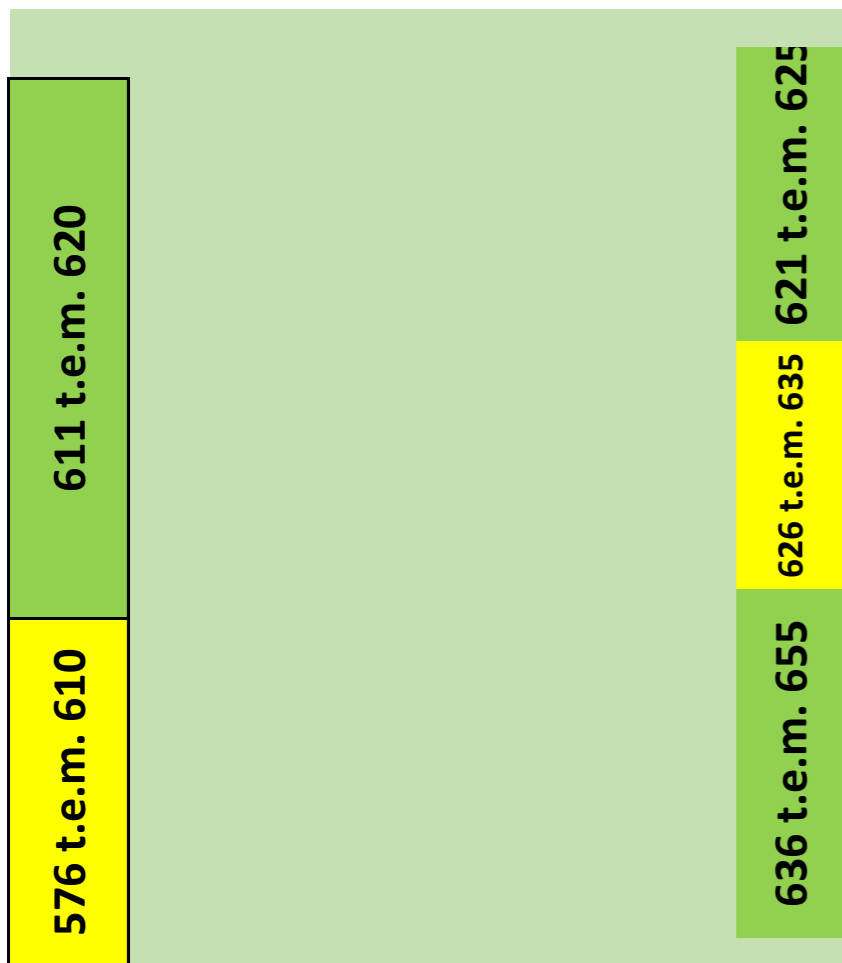

FIETSENPLAATSEN SPES NOSTRA HEULE

MELLESTRAAT

Ingang Mellestraat

BINNEN ACHTERAAN

FIETSENPLAATSEN SPES NOSTRA HEULE

HEULSEKASTEELSTRAAT

BUITEN VOORAAN

Ingang Heulsekasteelstraat