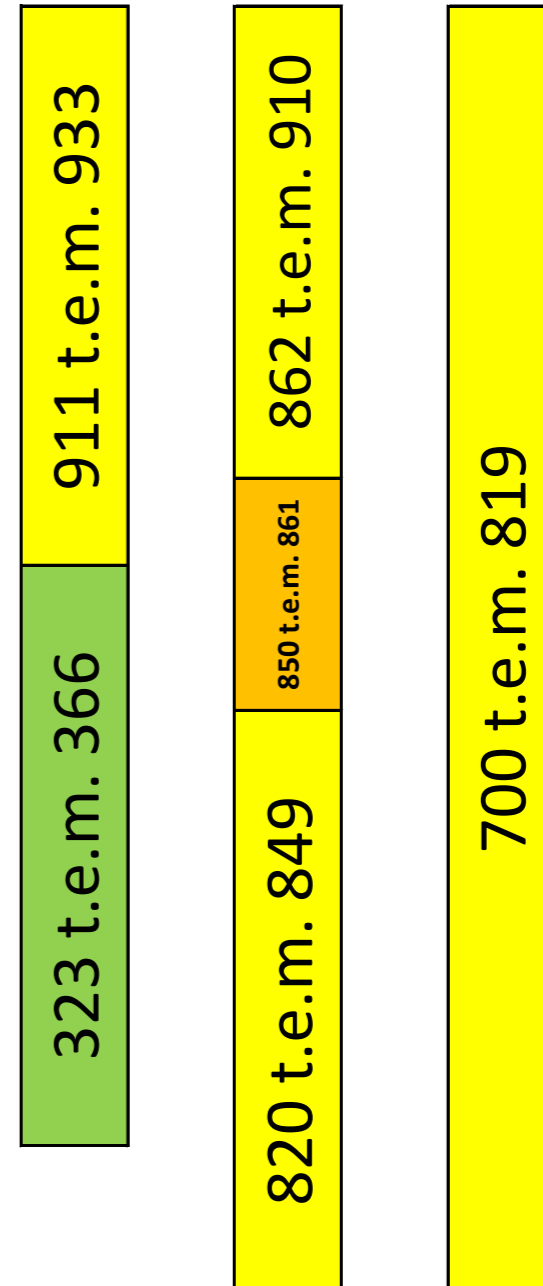

FIETSENPLAATSEN SPES NOSTRA HEULE

MELLESTRAAT

Ingang Mellestraat

BINNEN ACHTERAAN

FIETSENPLAATSEN SPES NOSTRA HEULE

HEULSEKASTEELSTRAAT

BUITEN VOORAAN

Ingang Heulsekasteelstraat