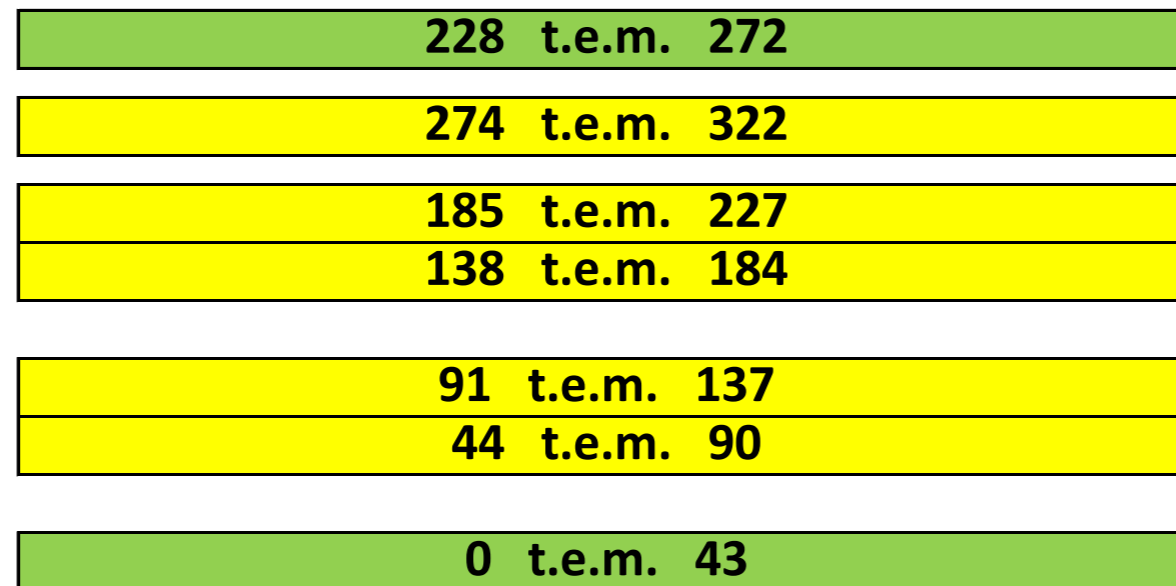

FIETSENPLAATSEN SPES NOSTRA HEULE

MELLESTRAAT

Ingang Mellestraat

BINNEN ACHTERAAN

FIETSENPLAATSEN SPES NOSTRA HEULE

HEULSEKASTEELSTRAAT

BUITEN VOORAAN

Ingang Heulsekasteelstraat